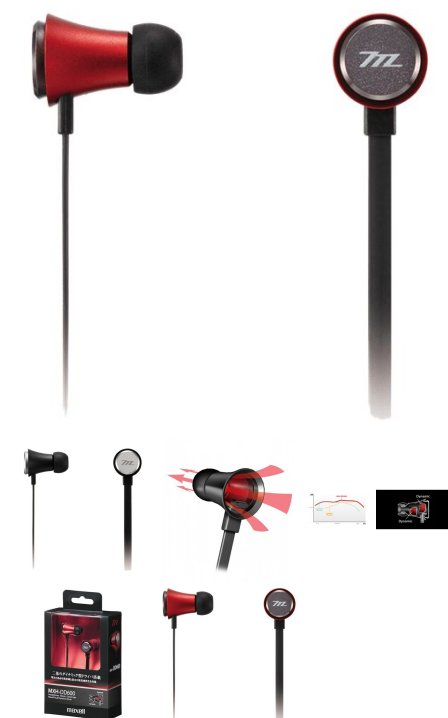

## DUAL DYNAMIC MXH-DBA700

Dual Dynamic MXH-DBA700

[Read More](#)

**SKU:** N/A

**Price:**

**Categories:** [In Ear Headphones](#), [M series](#), [Sound](#)